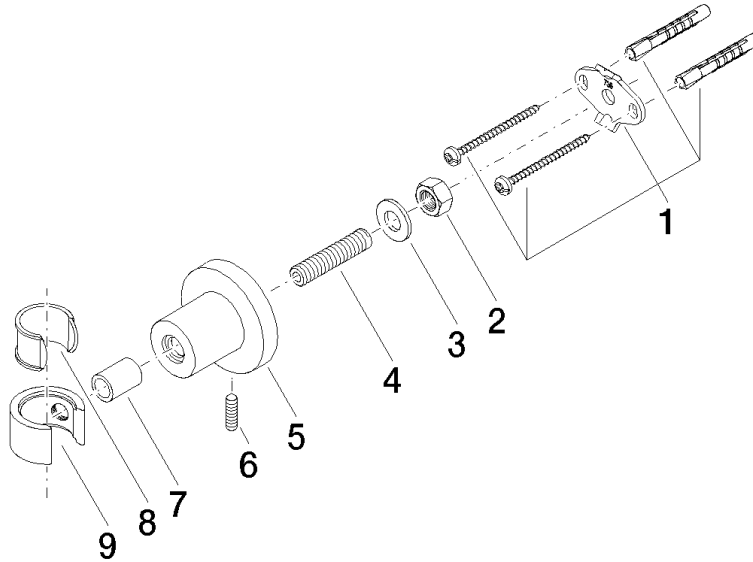

28 050 892

• rosace Ø 55 mm

	Platine	28 050 892-08
	Chrome	28 050 892-00
	Platine brossé	28 050 892-06
	Dark Chrome	28 050 892-19
	Laiton brossé (Or 23cts)	28 050 892-28
	Noir mat	28 050 892-33
	Bronze brossé	28 050 892-42
	Champagne brossé (Or 22cts)	28 050 892-46
	Champagne (Or 22cts)	28 050 892-47
	Chrome brossé	28 050 892-93
	Dark Platinum brossé	28 050 892-99

28 050 892

mm [inches]

28 050 892

Les pièces pour les
autres finitions
peuvent être
trouvées ici : Chrome

Liste des pièces de rechange

N°	Article Numéro	Désignation	Fréquence de montage	Délai de livraison
1	05 17 20 739 00 90	set de fixation	1	2
2	09 23 10 026 90	écrou	1	2
3	09 30 11 046 90	rondelle	1	2
4	08 18 50 586 90	vis	1	2
5	08 17 89 505-08	patte de fixation	1	40
6	04 31 11 113 00 90	tige	1	2
7	08 17 20 624-08	patte de fixation	1	40
8	90 18 40 035 00 90	douille	1	2
9	09 17 20 014-08	patte de fixation	1	40